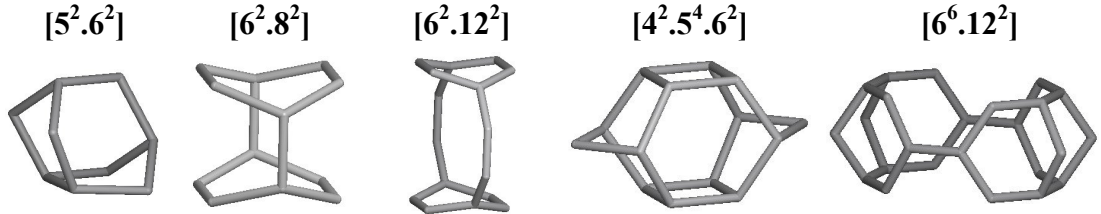

TILES

Face symbol:

V, E, F:

(9, 11, 4)      (12, 14, 4)      (16, 18, 4)      (14, 20, 8)      (24, 30, 8)

Symmetry:

*..m*      *mmm, mmm*      *mmm*      *m2m*      *mmm*

Wyckoff:

*8p*      *2a, 2d*      *2c*      *4j*      *2b*